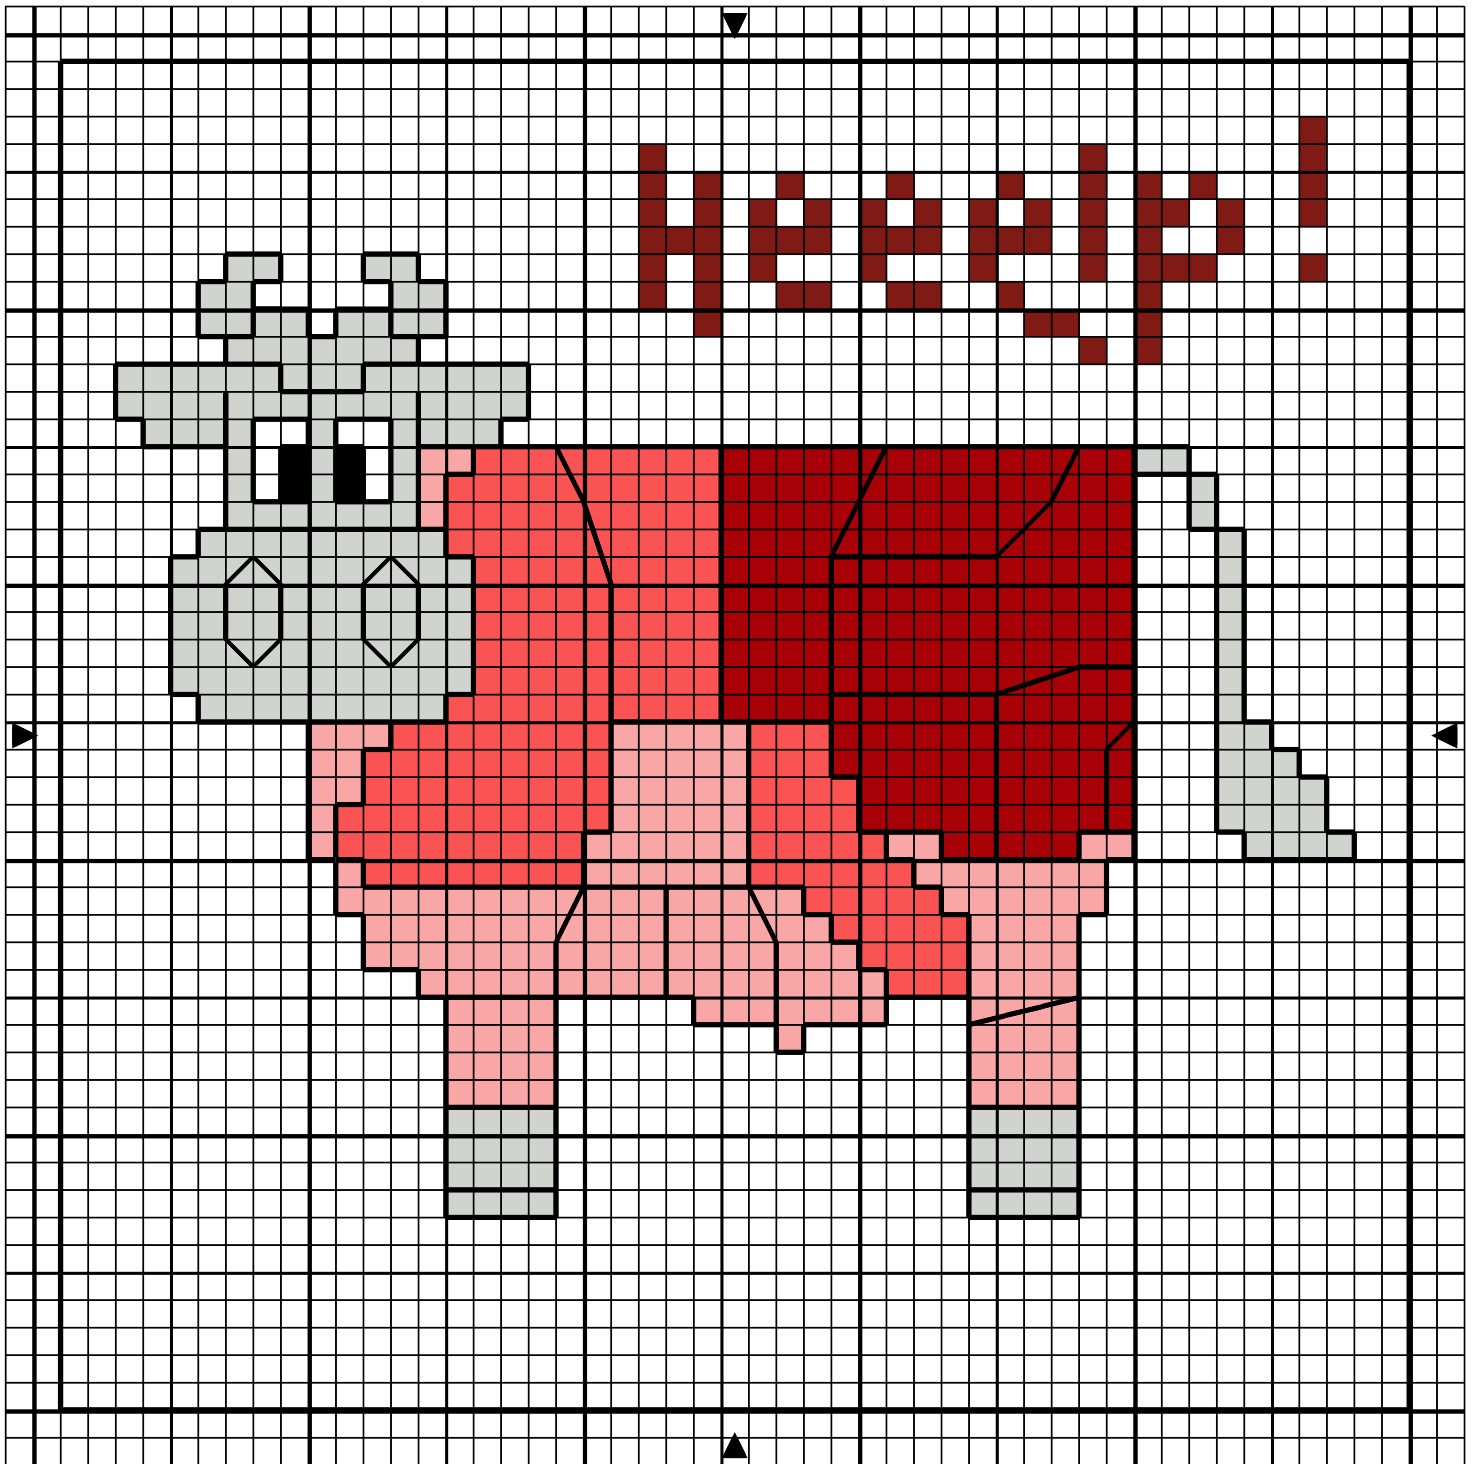

| | | DMC | Anchor |
|---|-------------------|------|--------|
| E | Corail | 351 | 11 |
| ◆ | Rouge anglais | 321 | |
| ≡ | Rouge tr fc | 498 | |
| — | Vieux rose | 3779 | 868 |
| · | Gris castor tr cl | 3072 | |
| ■ | Noir | 310 | 403 |

Points arrière

| | | | |
|-------|------------|------|-----|
| | Vieux rose | 3779 | 868 |
| ———— | Noir | 310 | 403 |

Dessiné par: Delphine

Copyright <http://silepointcompte.free.fr/>

| | | | | | | | | | | | | | | | | | | | | | | |
|-------------------|--|--------|-----|--------|---------------|-----|----|-------------|-----|--|------------|-----|--|-------------------|------|-----|------|------|--|--|-----|-----|
| | <table border="0"> <tr> <td>Corail</td> <td>DMC</td> <td>Anchor</td> </tr> <tr> <td>Rouge anglais</td> <td>351</td> <td>11</td> </tr> <tr> <td>Rouge tr fc</td> <td>321</td> <td></td> </tr> <tr> <td>Vieux rose</td> <td>498</td> <td></td> </tr> <tr> <td>Gris castor tr cl</td> <td>3779</td> <td>868</td> </tr> <tr> <td>Noir</td> <td>3072</td> <td></td> </tr> <tr> <td></td> <td>310</td> <td>403</td> </tr> </table> | Corail | DMC | Anchor | Rouge anglais | 351 | 11 | Rouge tr fc | 321 | | Vieux rose | 498 | | Gris castor tr cl | 3779 | 868 | Noir | 3072 | | | 310 | 403 |
| Corail | DMC | Anchor | | | | | | | | | | | | | | | | | | | | |
| Rouge anglais | 351 | 11 | | | | | | | | | | | | | | | | | | | | |
| Rouge tr fc | 321 | | | | | | | | | | | | | | | | | | | | | |
| Vieux rose | 498 | | | | | | | | | | | | | | | | | | | | | |
| Gris castor tr cl | 3779 | 868 | | | | | | | | | | | | | | | | | | | | |
| Noir | 3072 | | | | | | | | | | | | | | | | | | | | | |
| | 310 | 403 | | | | | | | | | | | | | | | | | | | | |

Points arrière

| | | | |
|--|------------|------|-----|
| | Vieux rose | 3779 | 868 |
| | Noir | 310 | 403 |

Dessiné par: Delphine

Copyright <http://silepointcompte.free.fr/>